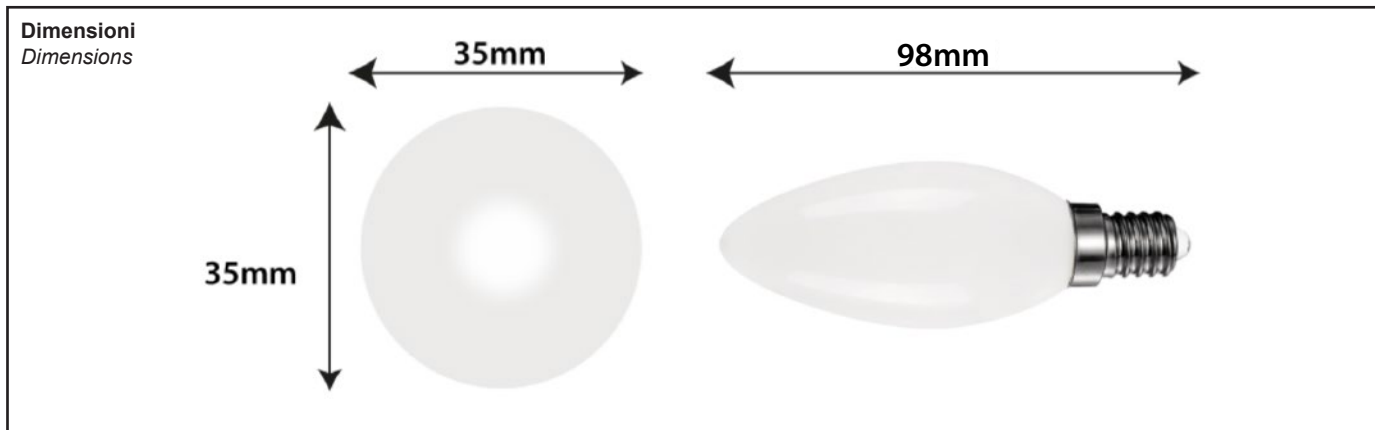

Candela filamento 500724B

Candela a filamento Opale E14 *opal filament candle (E14 socket)*

500724B (3000K - luce calda)

5W
550Lm
360°

Dati generali

Product overview

Codice prodotto/Product code	500724B
Attacco/Socket	E14
Materiale/Housing material	Vetro (terminali in materiale metallico)
Colore/Colour	Bianco Opale
Certificazione/Certifications	CE
Lumen/Lumen	550
Gradi Kelvin/Kelvin degrade (K)	3000K
Angolo/Beam angle	360°
RA/RA	>80
Consumo/Power	5W
Tensione/Voltage	220-240V 50/60Hz
Classe energetica/Energy label	E
Durata/Life	15.000 ore
Dimensioni articolo/Carton product	ø35x98mm
Dimensioni scatola singolo/Gift box	40x40x115mm
Dimensioni cartone/Carton dimensions	Updating
Imballo/Packing	25

8 053329 480529
Made in P.R.C.
www.poliplast.com

LED Filamento
Opale 230V 50/60Hz 5W E14 3000K

QTY:	25	PCS
G.W.:		Kg
N.W.:		Kg
MEAS:		CM

500724B

Dettagli Tecnici

Labels

Etichetta energetica

Altri simboli