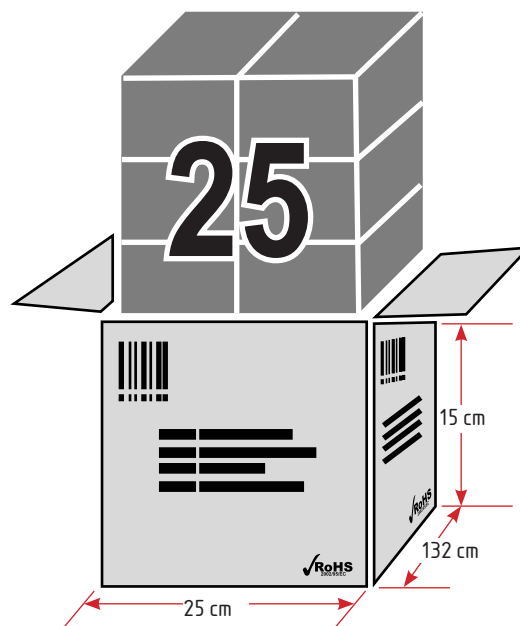

Export carton

Bar code:
Position 4 sides
in the upper left

500724B

Central sides
Shipping mark:

P/I NO.:
LOT NO.:1745-44-21
CTN NO.:
MADE IN P.R.C.
ITEM NO.: 500724B

Lateral sides
Shipping mark:

Poliplast
Importato da: Poliplast srl
Via Oliveto Scammacca 7/C
95127 Catania

8 053329 480529
Made in P.R.C.
www.poliplast.com

LED Filamento
Opale 230V 50/60Hz 5W E14 3000K

QTY:	25	PCS
G.W.:		Kg
N.W.:		Kg
MEAS:		CM

500724B