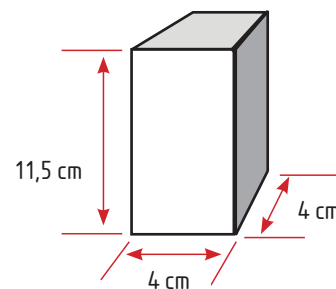

Candela filamento 500724B

Candela a filamento Opale E14 *opal filament candle (E14 socket)*

500724B (3000K - luce calda)

5W
550Lm
360°

Dati generali

Product overview

Codice prodotto/Product code	500724B
Attacco/Socket	E14
Materiale/Housing material	Vetro (terminali in materiale metallico)
Colore/Colour	Bianco Opale
Certificazione/Certifications	CE
Lumen/Lumen	550
Gradi Kelvin/Kelvin degrade (K)	3000K
Angolo/Beam angle	360°
RA/RA	>80
Consumo/Power	5W
Tensione/Voltage	220-240V 50/60Hz
Classe energetica/Energy label	E
Durata/Life	15.000 ore
Dimensioni articolo/Carton product	ø35x98mm
Dimensioni scatola singolo/Gift box	40x40x115mm
Dimensioni cartone/Carton dimensions	Updating
Imballo/Packing	25

Scheda Tecnica - Technical Sheet

Candela filamento

500724B

Packaging

Scatola con stampa
in quadricromia

Giftbox 4 colours

CONFEZIONE SINGOLA
Giftbox

Export carton

Bar code:
Position 4 sides
in the upper left

500724B

Central sides
Shipping mark:

P/I NO.:
LOT NO.:1745-44-21
CTN NO.:
MADE IN P.R.C.
ITEM NO.: 500724B

Lateral sides
Shipping mark:

Poliplast
Importato da: Poliplast srl
Via Oliveto Scammacca 7/C
95127 Catania